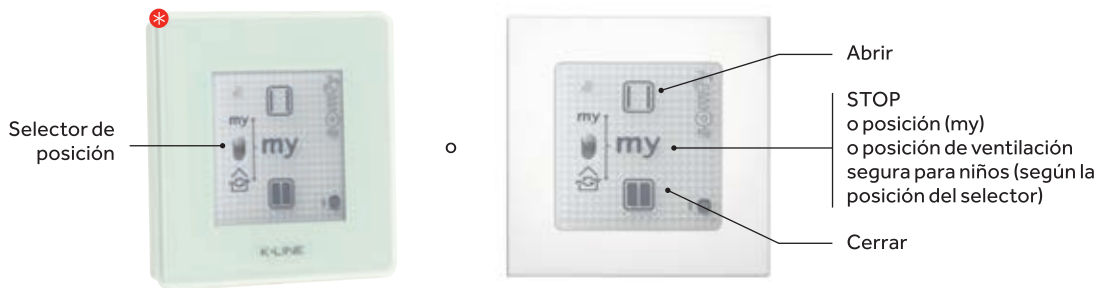

BLOQUEO CON TRANQUILIDAD ABSOLUTA

El sensor de apertura desaparece para indicar visualmente que la hoja está bloqueada.

♥ SALUD AL DETALLE

LA FUNCIÓN DE VENTILACIÓN

VENTILACIÓN SEGURA PARA NIÑOS

La corredera permanece bloqueada, pero con una apertura de 3 cm, para facilitar la renovación del aire ambiente con toda tranquilidad.

PROGRAMABLE

Posibilidad de programar la duración de la apertura de la función de ventilación por tramos de 10 o 20 minutos o de forma ilimitada.

CON ESCENARIOS

Para ventilar sin tener que pensar. Renovación automatizada del aire en toda la vivienda.

COORDINABLE

Con la apertura de otras puertas y ventanas, garantiza una ventilación de toda la vivienda para renovar el aire con una eficacia aún mayor.

FACILIDAD DE MANEJO TOTAL

PULSADOR FIJO

Con mando de control de pared
4 funciones : abrir/cerrar/stop/selección de posición preferida