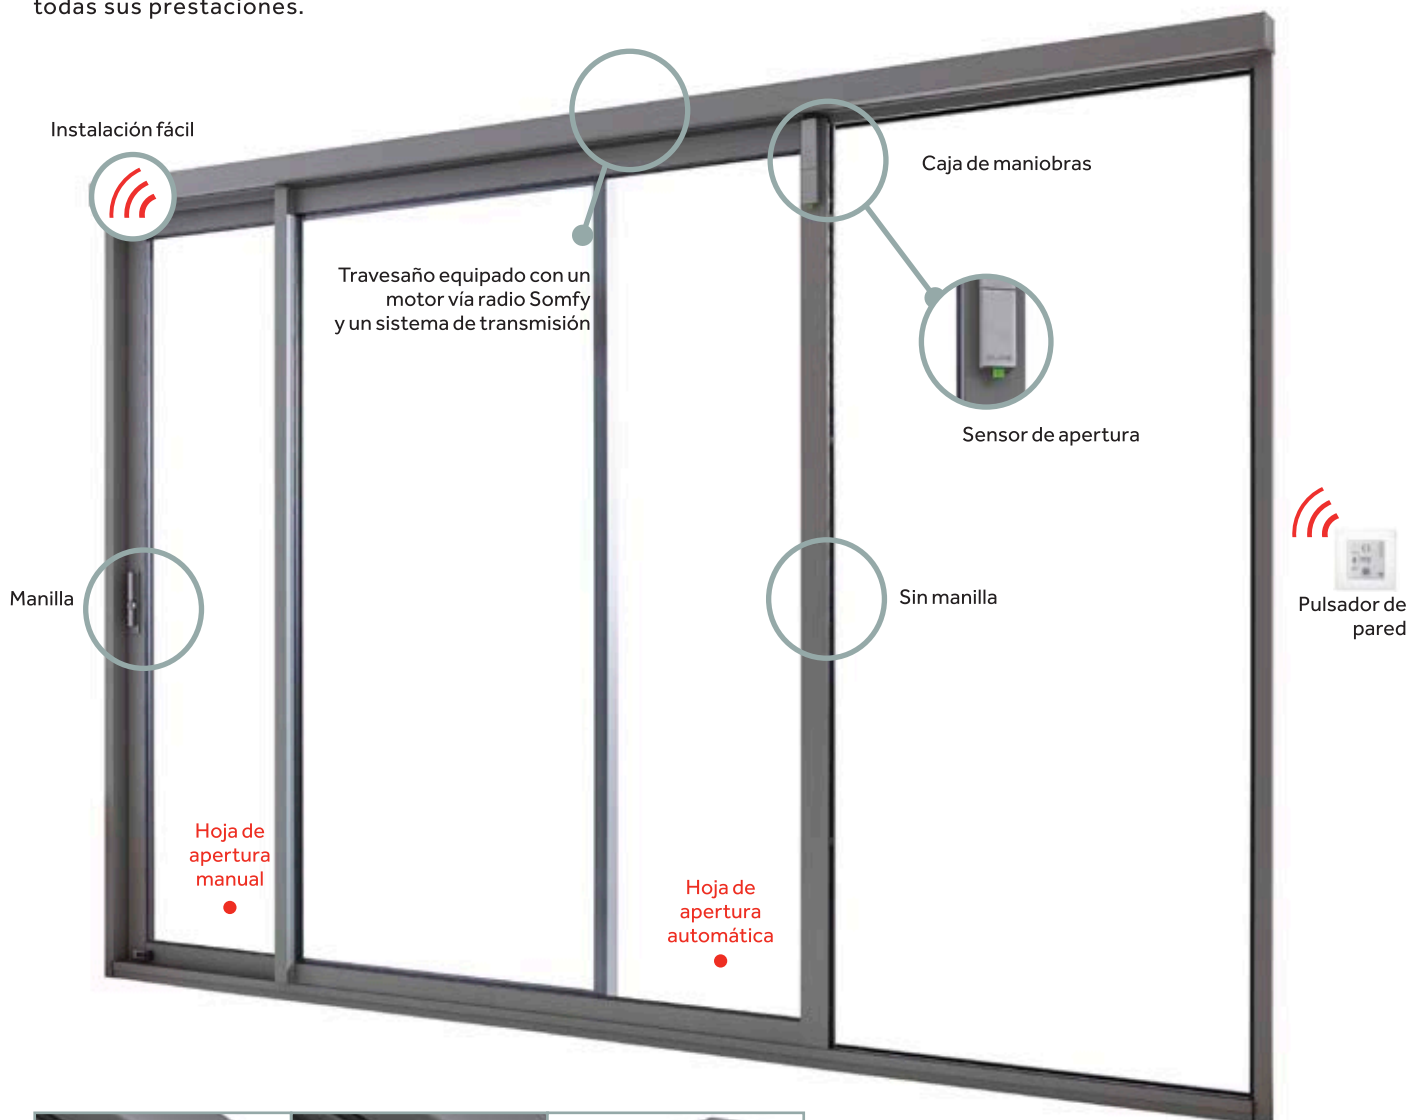

♥ SALUD VENTILACIÓN CON TRANQUILIDAD ABSOLUTA

Disfruta noche y día de un aire interior más sano gracias a la función de ventilación segura para niños incluido.

“ *Práctico*
PARA FACILITAR LA ENTRADA Y LA SALIDA DE TU ANIMAL DE COMPAÑÍA ”

DISEÑO DEPURADO
Perfecta integración del travesaño motorizado y caja de maniobras compacta.
+ diseño.

RÁPIDA & SILENCIOSA
Apertura total en 20 segundos aproximadamente (según el ancho de la corredera) y cierre suave
+ discreción.

SEGURIDAD
Sensor de apertura, bloqueo automático y detección de obstáculos.
+ tranquilidad.

¡LA CORREDERA QUE TE FACILITA LA VIDA!

¿CÓMO FUNCIONA?

Las balconeras correderas estándar de K•LINE están equipadas de una motorización que permite la apertura y el cierre de la hoja principal. Estas carpinterías, listas para su instalación, mantienen su diseño depurado y todas sus prestaciones.

Con la misma facilidad que una persiana, la corredera de apertura automática se abre y se cierra rápidamente:

- Pulsa el pulsador de pared fijo para abrir/bloquear in situ;
- o entra en la aplicación para un manejo a distancia más cómodo.